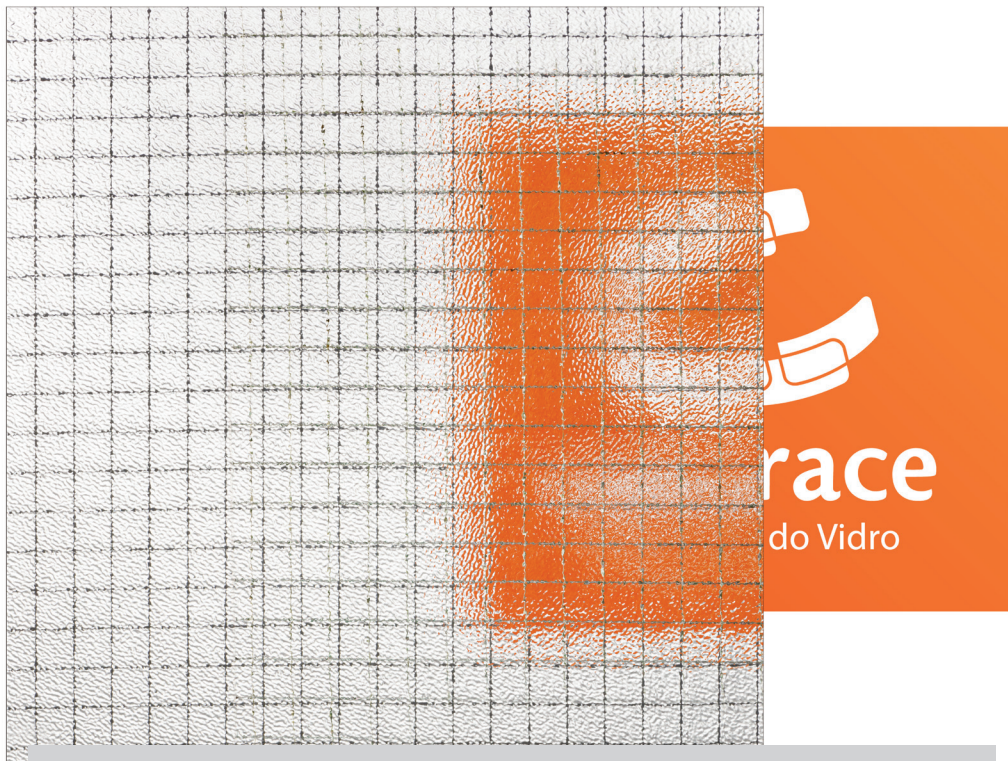

CEBRACE **ARAMADO**

O vidro **CEBRACE ARAMADO** possui em sua composição uma tela metálica, que traz um design diferenciado e agrega mais resistência.

Cor

Incolor

Espessura (mm)

6

Verifique aplicação e processamentos com a equipe técnica.